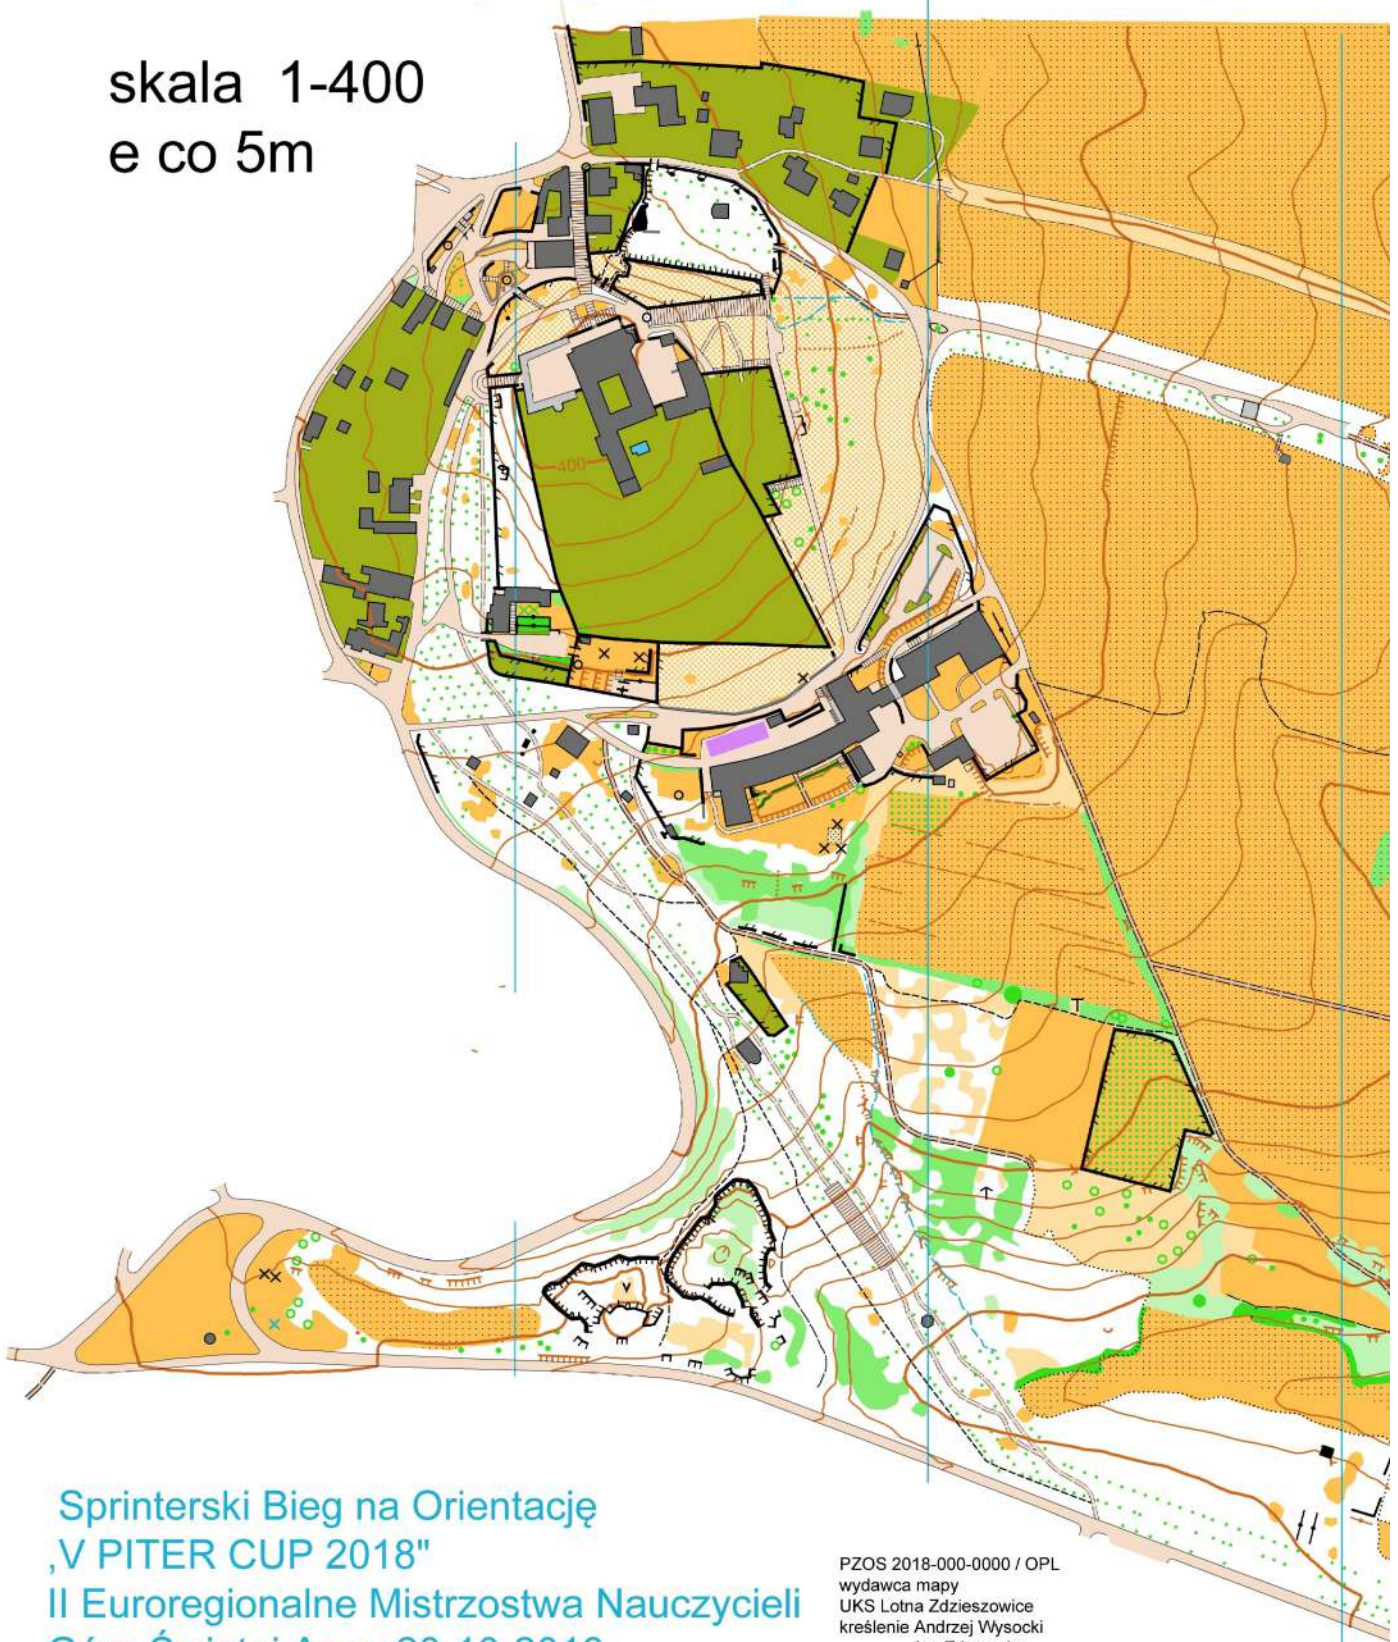

# ZNAJDŹ 11 RÓŻNIC POMIĘDZY MAPAMI

## Góra Świętej Anny-Kalwaria

skala 1-400  
e co 5m

Sprinterski Bieg na Orientację  
„V PITER CUP 2018”  
II Euroregionalne Mistrzostwa Nauczycieli  
Góra Świętej Anny 20-10-2018

PZOS 2018-000-0000 / OPL  
wydawca mapy  
UKS Lotna Zdzieszowice  
kreślenie Andrzej Wysocki  
Jan Zdanowicz  
aktualizacja Jan Zdanowicz lato 2018  
podkład lidar, ortofotomapa

## Góra Świętej Anny-Kalwaria

skala 1-4000  
e co 5m

Sprinterski Bieg na Orientację  
„V PITER CUP 2018”  
II Euroregionalne Mistrzostwa Nauczycieli  
Góra Świętej Anny 20-10-2018

R1	R2	R3
----	----	----