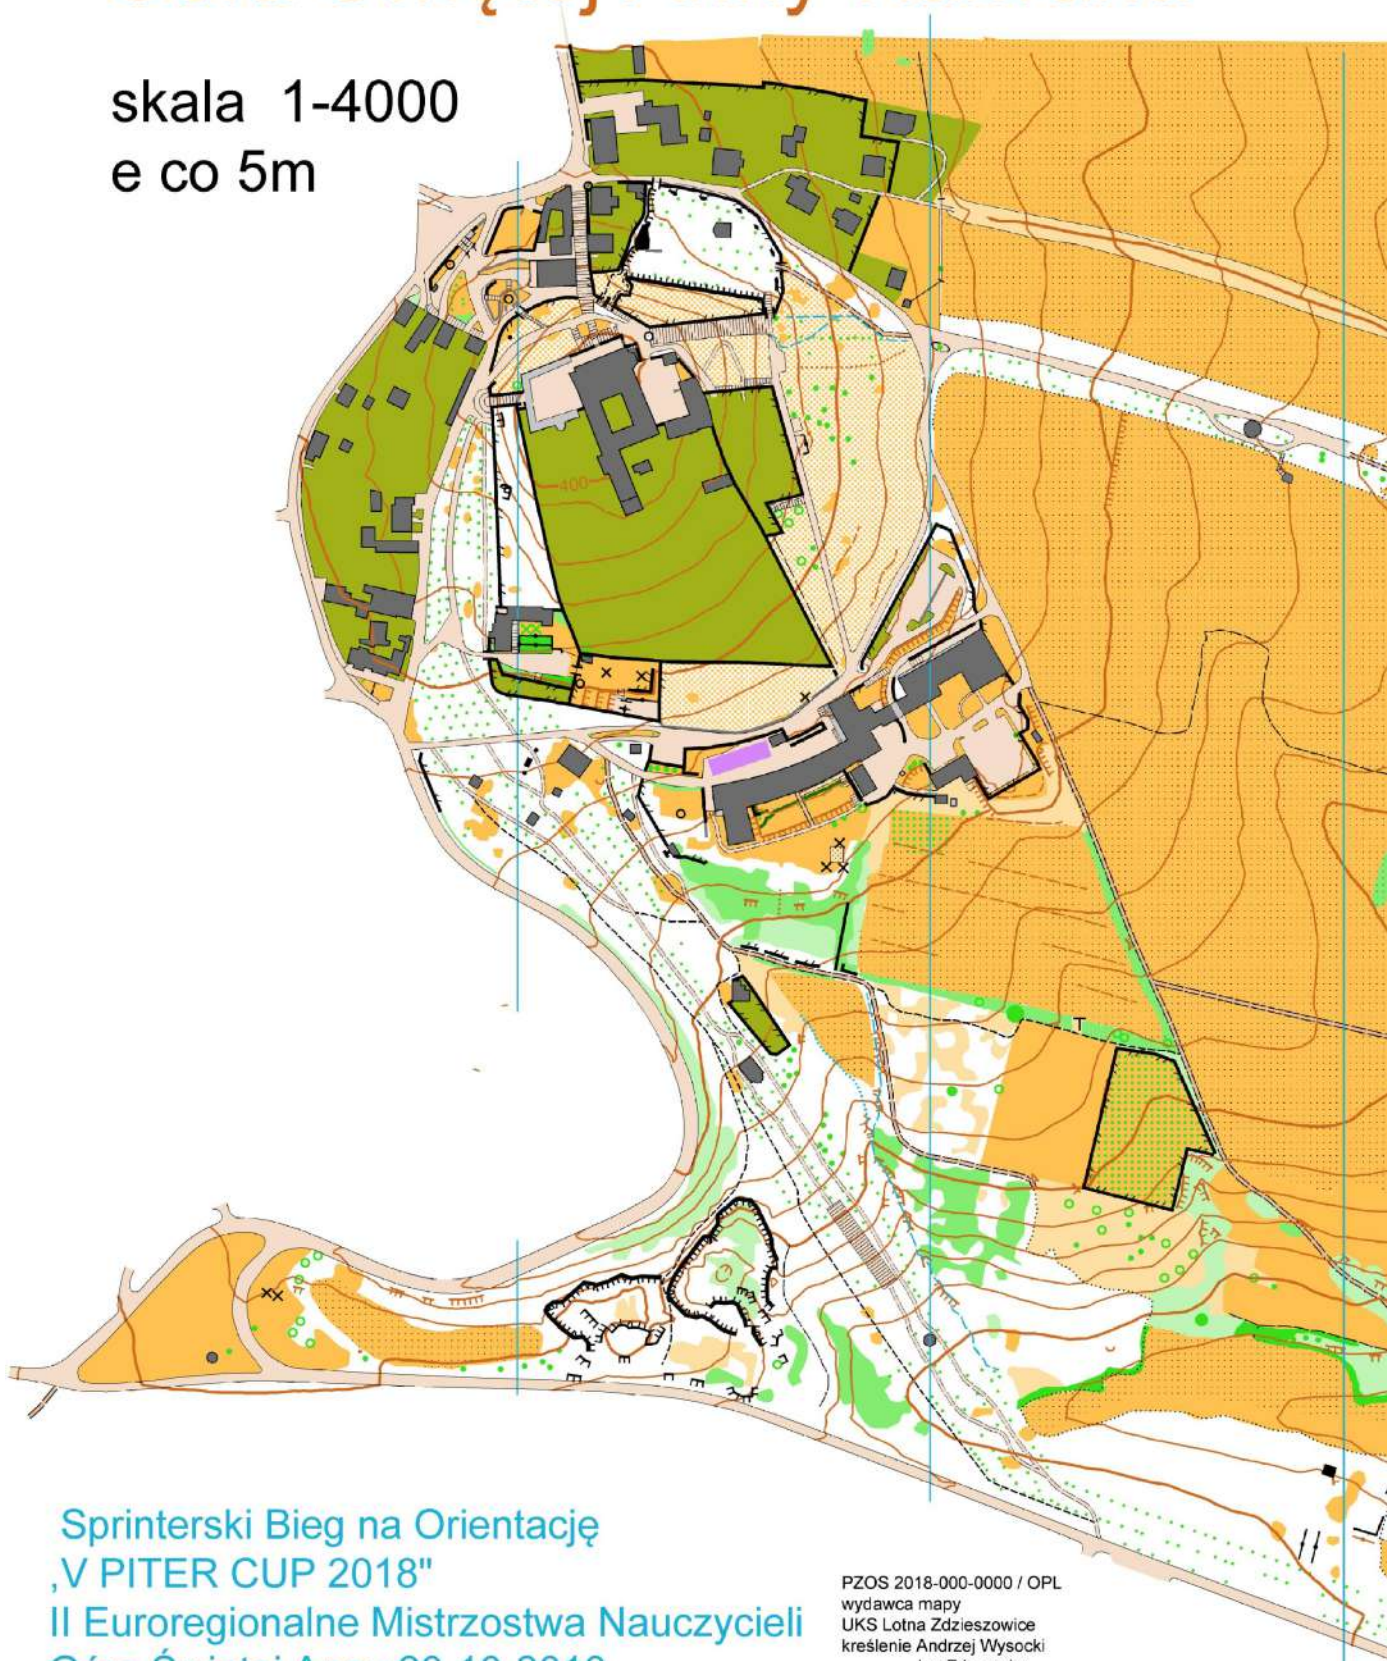

## Góra Świętej Anny-Kalwaria

skala 1-400  
e co 5m

Sprinterski Bieg na Orientację  
„V PITER CUP 2018”  
II Euroregionalne Mistrzostwa Nauczycieli  
Góra Świętej Anny 20-10-2018

PZOS 2018-000-0000 / OPL  
wydawca mapy  
UKS Lotna Zdzieszowice  
kreślenie Andrzej Wysocki  
Jan Zdanowicz  
aktualizacja Jan Zdanowicz lato 2018  
podkład lidar, ortofotomapa

R1	R2	R3	R4
----	----	----	----

Tutaj potwierdzić w razie awarii SI

# ZNAJDŹ 11 RÓŻNIC POMIĘDZY MAPAMI

## Góra Świętej Anny-Kalwaria

skala 1-4000  
e co 5m

Sprinterski Bieg na Orientację  
„V PITER CUP 2018”  
II Euroregionalne Mistrzostwa Nauczycieli  
Góra Świętej Anny 20-10-2018

R1	R2	R3
----	----	----