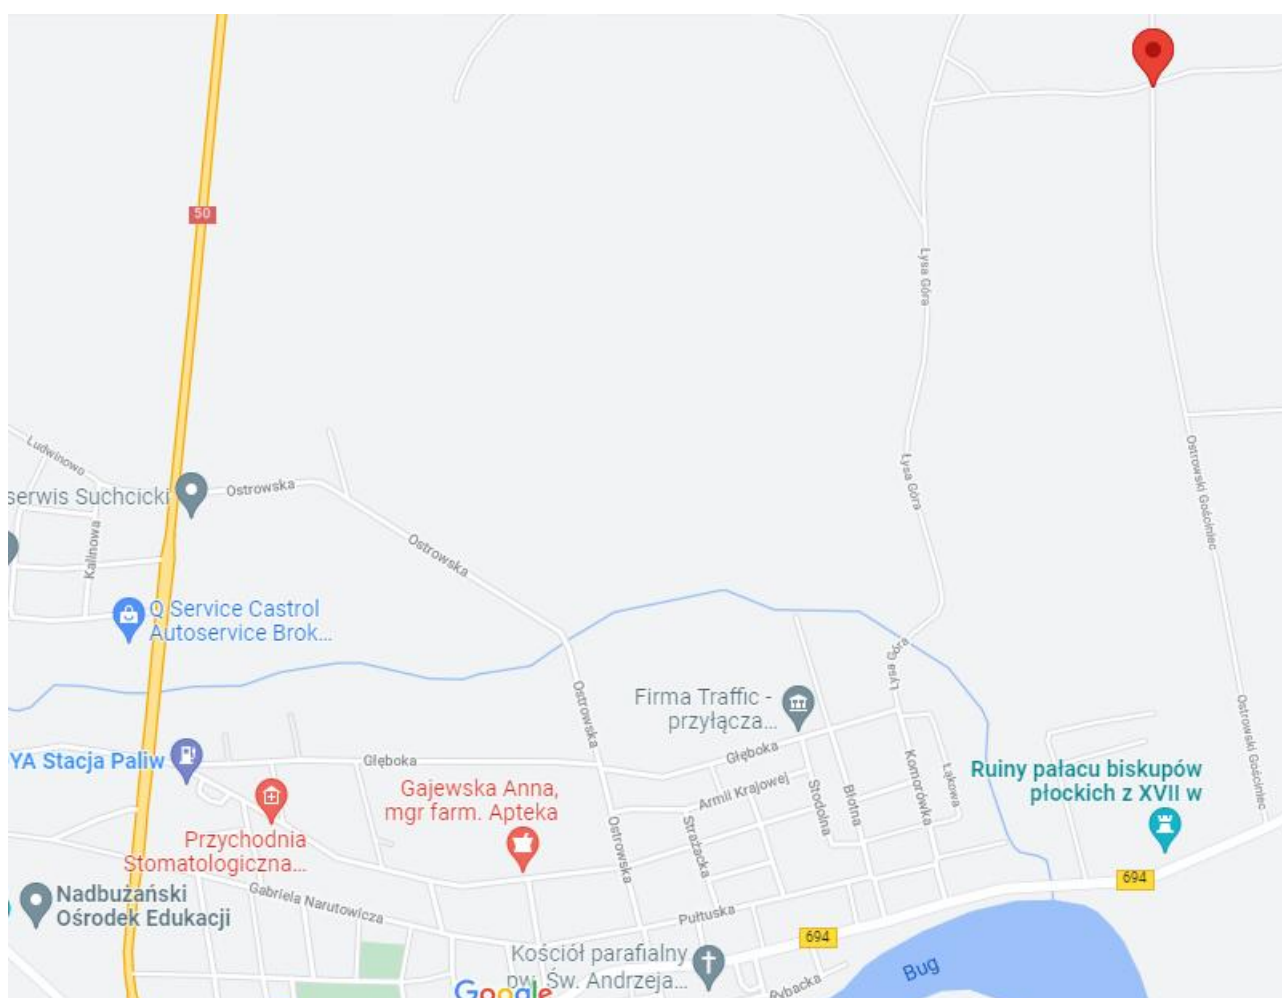

Przemysław Patejko

CENTRUM ZAWODÓW

Brok, Ostrowski Gościniec, polana pod lasem – GPS 52°42'48"N 21°52'25"E / 52.713390, 21.873665

PROGRAM

9.04., sobota	10:00-13:00	trening RJnO / zawody towarzyszące w BnO (Warszawska Miła)
	15:00-18:00	Mistrzostwa Polski – dystans średni
17.10., niedziela	10:00	Start masowy pierwszych kategorii
	13:00	Dekoracja zwycięzców