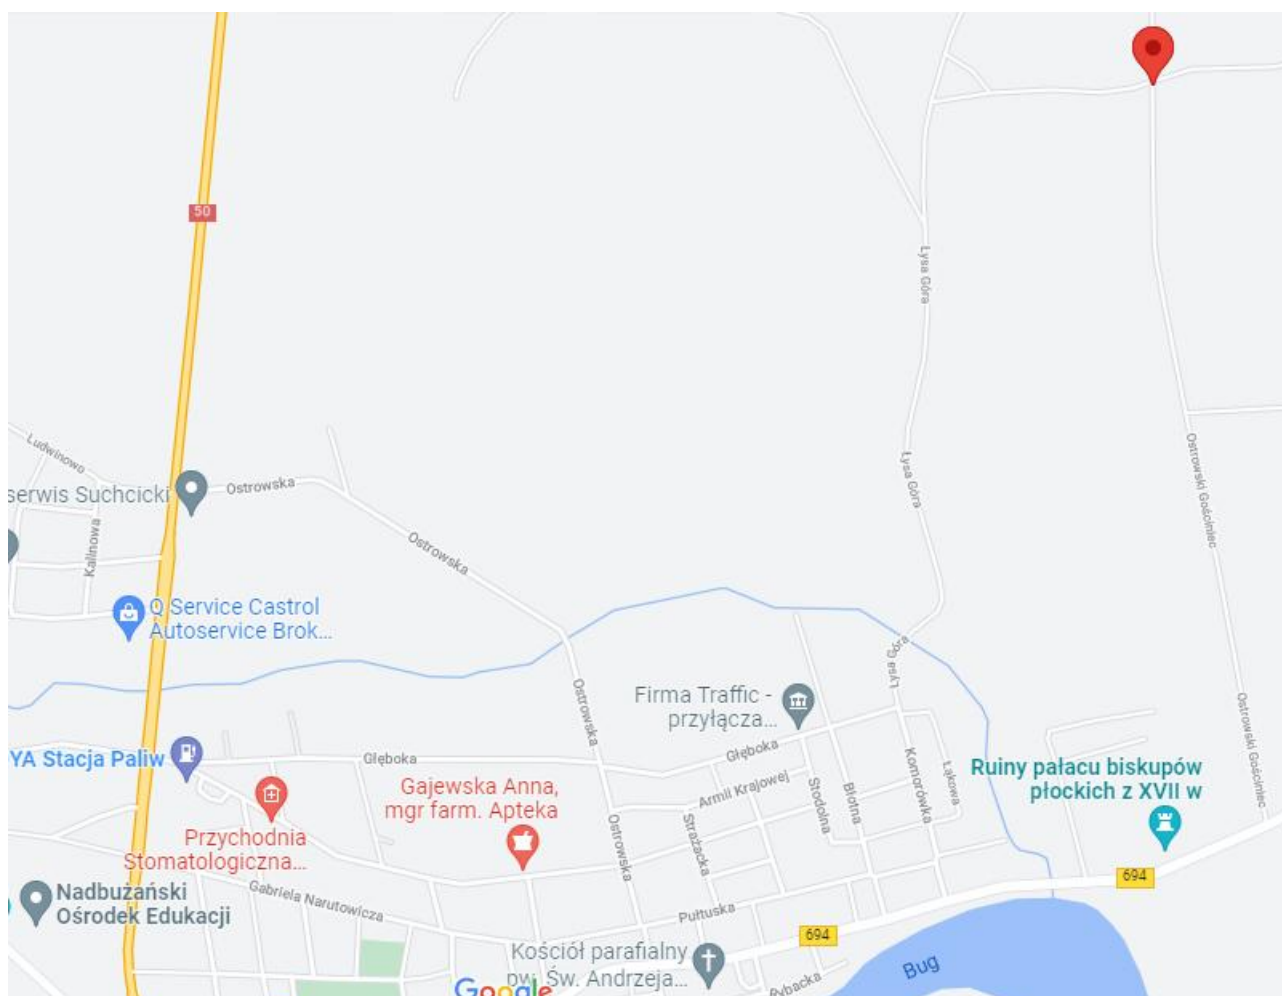

Przemysław Patejko

CENTRUM ZAWODÓW

Brok, Ostrowski Gościniec, polana pod lasem – GPS 52°42'48"N 21°52'25"E / 52.713390, 21.873665

PROGRAM

9.04., sobota	10:00-13:00	trening RJnO / zawody towarzyszące w BnO (Warszawska Miła)
	15:00-18:00	Mistrzostwa Polski – dystans średni
10.04., niedziela	10:00	Start masowy pierwszych kategorii
	13:00	Dekoracja zwycięzców